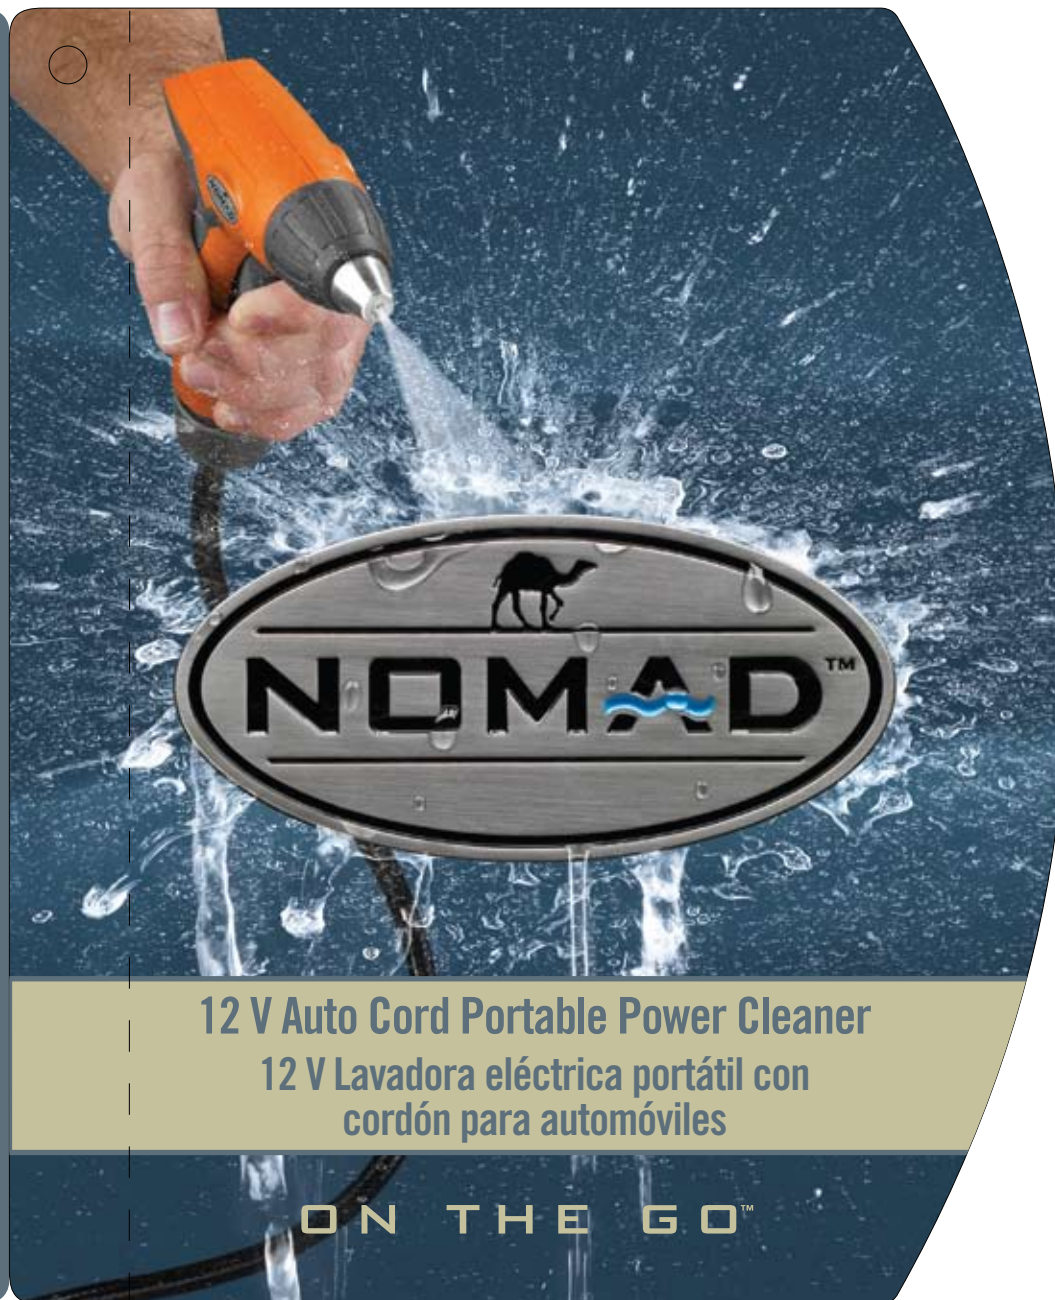

12 V Auto Cord Portable Power Cleaner 12 V Lavadora eléctrica portátil con cordón para automóviles

ON THE GO™